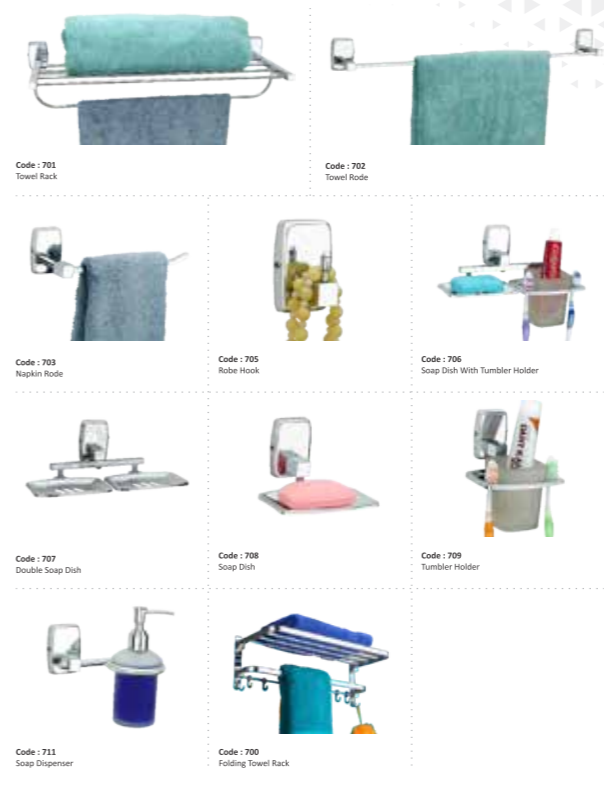

ACCESSORIES Collection

Conserve Water